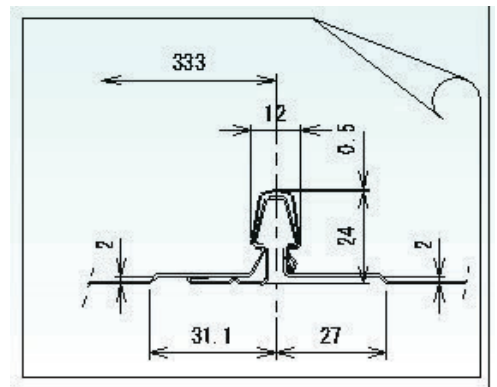

KYスリムロック

スリムな嵌合部がシャープなラインを創ります。

- 吊子不要の嵌合式なので、施工が簡単です。
- アーチ成型可能
- 防水仕様もあります(防水パッキン使用)

縦波入りの成型も可能

羽付雪止

アングル用雪止

エプロン面戸

外付サンバナ面戸

板厚	カラーGL	0.35 ~ 0.5
	カラーステンレス	0.35 ~ 0.4
最小加工 R		5m
最小加工寸法		1050 mm
原板巾		455 mm
屋根勾配		15/100以上