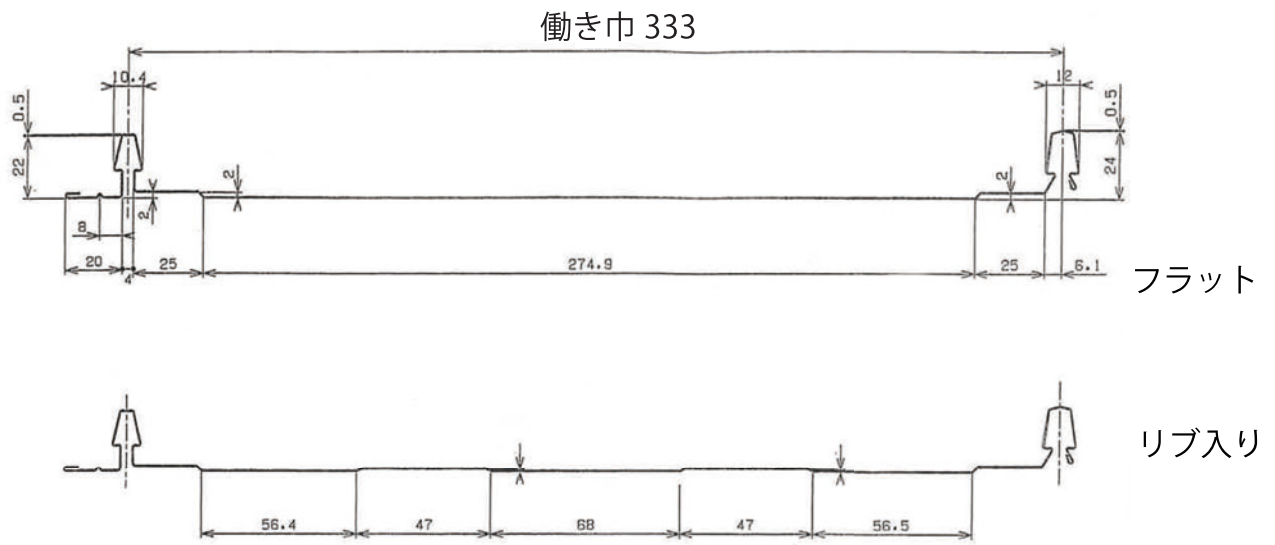

KYスリムロック

スリムな嵌合部がシャープなラインを創ります。

- 吊子不要の嵌合式なので、施工が簡単です。
- アーチ成型可能
- 防水仕様もあります(防水パッキン使用)

縦波入りの成型も可能

羽付雪止

アングル用雪止

エプロン面戸

外付サンバナ面戸

板厚	カラーGL	0.35 ~ 0.5
	カラーステンレス	0.35 ~ 0.4
最小加工 R		5m
最小加工寸法		1050 mm
原板巾		455 mm
屋根勾配		15/100以上