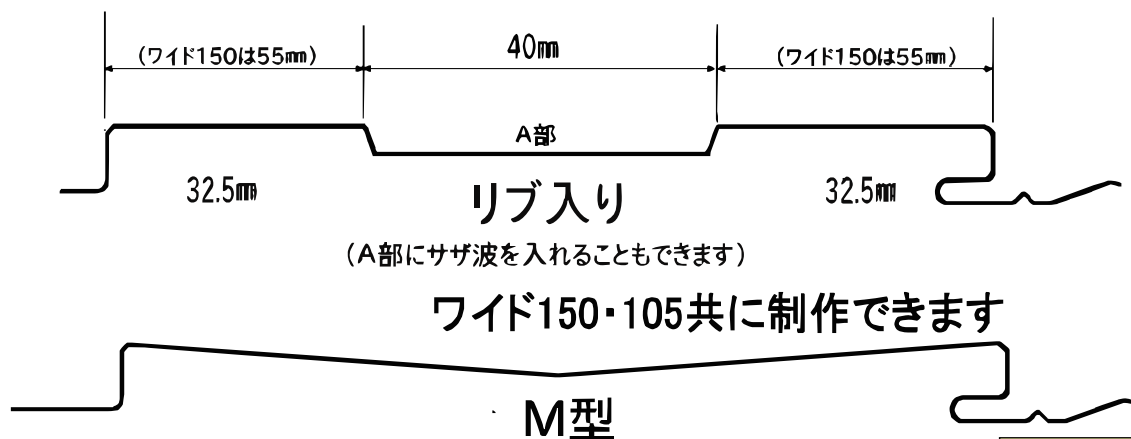

## KYパネルワイド150

使用板厚0.4～0.5mm

## リブ・M型 入り

最低加工寸法  
700mmより

※M型は目地有りのみになります。